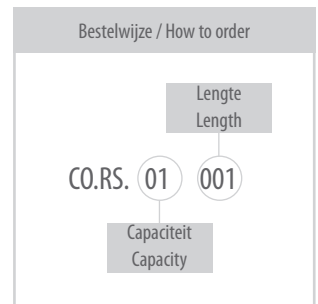

Rondstroppen / Roundslings

Eigenschappen

- » Volgens EN 1492-2.
- » Veiligheid factor 7.
- » Dubbele bandlaag en eweven hoes.
- » Tonnage strepen.
- » Versterkte label.
- » Andere specificatie op aanvraag leverbaar.

Features

- » According to EN 1492-2.
- » Safety factor 7.
- » Double webbing.
- » With capacity stripes.
- » Reinforced label.
- » Other specifications upon request.

Specificaties / Specifications							
WLL ton	A	B	C	D	E	Kleur / Color	Bandbreedte / Webbing width mm
1	1.0	0.8	2.0	1.4	1.0	Violet / Purple	45
2	2.0	1.6	4.0	2.8	2.0	Groen / Green	55
3	3.0	2.4	6.0	4.2	3.0	Geel / Yellow	60
4	4.0	3.2	8.0	5.6	4.0	Grijs / Grey	65
5	5.0	4.0	10.0	7.0	5.0	Rood / Red	70
6	6.0	4.8	12.0	8.4	6.0	Bruin / Brown	75
8	8.0	6.4	16.0	11.2	8.0	Blauw / Blue	85
10	10.0	8.0	20.0	14.0	10.0	Oranje / Oranje	110