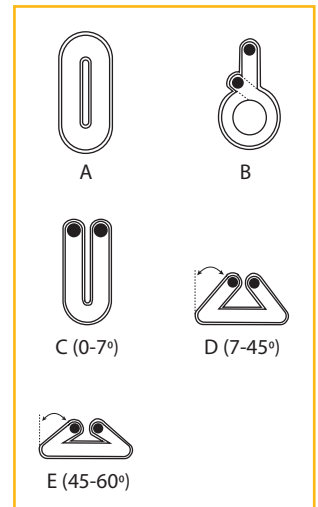

Rondstroppen / Roundslings

Eigenschappen

- » Volgens EN 1492-2.
- » Veiligheid factor 7.
- » Dubbele bandlaag en eweven hoes.
- » Tonnage strepen.
- » Versterkte label.
- » Andere specificatie op aanvraag leverbaar.

Features

- » According to EN 1492-2.
- » Safety factor 7.
- » Double webbing.
- » With capacity stripes.
- » Reinforced label.
- » Other specifications upon request.

Specificaties / Specifications							
WLL ton	A	B	C	D	E	Kleur / Color	Bandbreedte / Webbing width mm
1	1.0	0.8	2.0	1.4	1.0	Violet / Purple	45
2	2.0	1.6	4.0	2.8	2.0	Groen / Green	55
3	3.0	2.4	6.0	4.2	3.0	Geel / Yellow	60
4	4.0	3.2	8.0	5.6	4.0	Grijs / Grey	65
5	5.0	4.0	10.0	7.0	5.0	Rood / Red	70
6	6.0	4.8	12.0	8.4	6.0	Bruin / Brown	75
8	8.0	6.4	16.0	11.2	8.0	Blauw / Blue	85
10	10.0	8.0	20.0	14.0	10.0	Oranje / Oranje	110