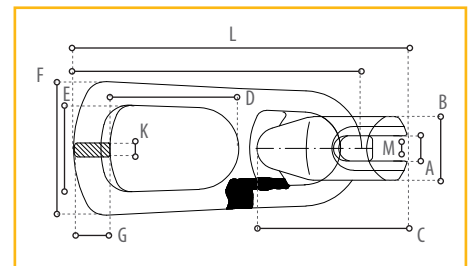

Kogelkoppaaken / Lifting clutches

Kogelkoppaaken / Lifting clutches Afmetingen / Dimensions (mm)													
Item no.	WLL (ton)	A	B	C	D	E	F	H	M	L	G	K	Weight (kg)
YE.8.101.13	1.3	34	42.0	80.4	70.5	45.0	73	160	11.5	186.0	20.5	12.5	0.89
YE.8.101.25	2.5	42	49.0	99.0	85.0	57.0	88	188	16.0	227.0	27.0	14.0	1.30
YE.8.101.50	5.0	55	70.0	133.0	88.0	69.0	110	244	22.0	282.0	35.0	18.0	3.24
YE.8.101.100	10	74	92.0	176.0	116.0	83.0	161	342	30.0	391.0	51.0	27.0	10.01
YE.8.101.200	20	110	114.5	228.0	133.5	107.5	182	437	42.0	497.0	77.0	31.0	20.37
YE.8.101.320	32	154	172.0	307.0	189.0	164.0	272	560	52.0	661.0	102.0	40.0	46.50