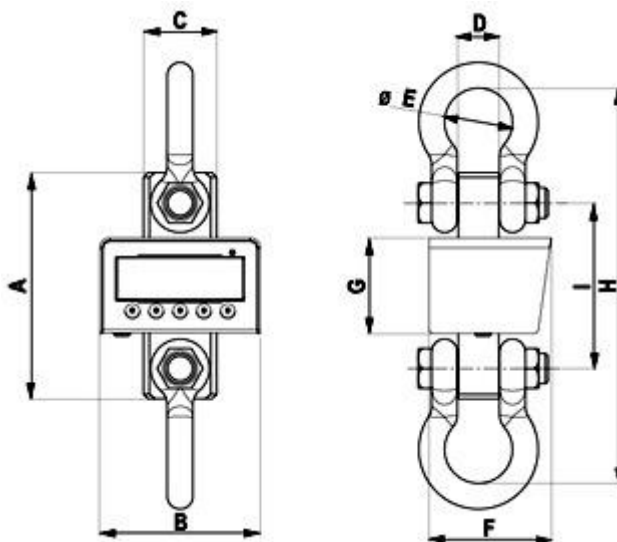

type	KSK-6T	KSK-6TM	KSK-9T	KSK-9TM
hoogte A	226		246	
afm. B	175		175	
afm. C	59		80	
afm. D	37		46	
afm. E	58		74	
afm. F	133		133	
afm. G	104		104	
afm. H	363		430	
afm. I	170		180	

alle maten in mm

CE-geijkt, klasse