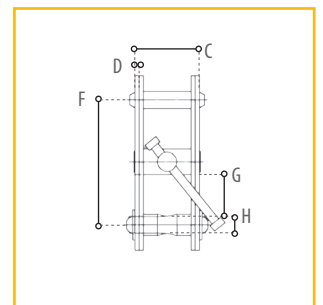

Balkklemmen / Girder clamps

Eigenschappen

- » Geschikt voor hijsen, trekken en verankering.
- » Met groot klem bereik.
- » Eenvoudig in gebruik.
- » Ook verkrijgbaar in kleur zwart (DELTA BLACK).

Features

- » Extremely versatile, can be used when lifting, pulling or as an anchor.
- » Gives maximum jaw grip adjustment.
- » Easy application.
- » Also available in color black (DELTA BLACK).

Model	Specificaties / Specifications														
	DC.0.0100001000		DC.0.0100002000		DC.0.0100003000		DC.0.0100005000		DC.0.0100010000		DC.0.100020000				
WLL (ton)	1		2		3		5		10		20				
Geschikte balkbreedte / Suitable beam width (mm)	75-220		75-220		80-320		80-320		90-320		90-370				
Netto gewicht / Net weight (kg)	3.5		4.5		9.5		11		16		39.6				
	Afmetingen / Dimensions (mm)														
	A		B		C		D		E		F		G		H
	min	max	min	max						min	max	min	max		
DC.0.0100001000	70	260	180	360	64	5	215	102	155	25	82				22
DC.0.0100002000	70	260	180	360	74	6	215	102	155	25	80				22
DC.0.0100003000	75	354	235	490	103	8	260	140	225	45	120				24
DC.0.0100005000	75	354	235	490	110	10	260	140	225	45	118				28
DC.0.0100010000	80	365	320	505	120	12	280	170	235	50	115				40
DC.0.0100020000	250	450	512	713	196	16	463	315	361	96	148				70