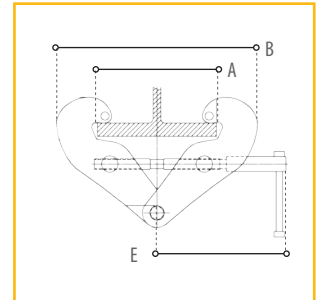

Balkklemmen / Girder clamps

Eigenschappen

- » Geschikt voor hijsen, trekken en verankering.
- » Met groot klem bereik.
- » Eenvoudig in gebruik.
- » Ook verkrijgbaar in kleur zwart (DELTA BLACK).

Features

- » Extremely versatile, can be used when lifting, pulling or as an anchor.
- » Gives maximum jaw grip adjustment.
- » Easy application.
- » Also available in color black (DELTA BLACK).

Model	Specificaties / Specifications														
	DC.0.0100001000		DC.0.0100002000		DC.0.0100003000		DC.0.0100005000		DC.0.0100010000		DC.0.100020000				
WLL (ton)	1		2		3		5		10		20				
Geschikte balkbreedte / Suitable beam width (mm)	75-220		75-220		80-320		80-320		90-320		90-370				
Netto gewicht / Net weight (kg)	3.5		4.5		9.5		11		16		39.6				
	Afmetingen / Dimensions (mm)														
	A		B		C		D		E		F		G		H
	min	max	min	max						min	max	min	max		
DC.0.0100001000	70	260	180	360	64	5	215	102	155	25	82				22
DC.0.0100002000	70	260	180	360	74	6	215	102	155	25	80				22
DC.0.0100003000	75	354	235	490	103	8	260	140	225	45	120				24
DC.0.0100005000	75	354	235	490	110	10	260	140	225	45	118				28
DC.0.0100010000	80	365	320	505	120	12	280	170	235	50	115				40
DC.0.0100020000	250	450	512	713	196	16	463	315	361	96	148				70