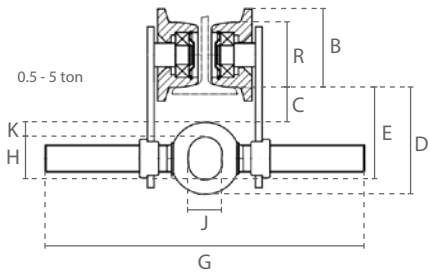

Duwloopkat / Push Trolley

0.5 - 5 ton

10 ton

Eigenschappen

- » Individueel af te stellen door middel van de draaibare schroefdraad as. Vanaf 10 ton verstelbaar door aanpassen van de vulringen.
- » Afbreukbeveiligingsbeugels dienen als val-, breek- en stootbeveiliging. Bovendien uitgerust met kantelbeveiliging.
- » Permanent gesmeerde, kogel gelagerde wielen zorgen voor een soepele verplaatsing.
- » Geschikt voor de meeste I- en H-balken.
- » Voldoet aan de Machinerichtlijn 2006/42/EG. Geleverd met testcertificaat, CE-conformiteitsverklaring en gebruiksaanwijzing.

0.5 - 5 ton

Features

- » Individually adjustable by turning the bolt. From 10 ton customisable by adjusting the spacers.
- » Safety bars serve as fall-, breaking- and impact protection. Additionally equipped with tilting protection.
- » Permanently lubricated, ball bearing mounted wheels allow for smooth traversing.
- » Suitable for most I- and H-beam profiles.
- » Complies with the Machinery Directive 2006/42/EC. Supplied with test certificate, CE declaration of conformity and operating instructions.

10 ton

Specificaties / Specifications						
Artikelnummer	Capaciteit	Test load	Geschikte balkbreedte	Min. radius	Wiel diameter (R)	Netto gewicht
Article code	Capacity	Test load	Suitable beam width	Min. radius	Wheel diameter (R)	Net weight
	ton	ton	mm	m	mm	kg
DR.0.02600500	0.5	0.625	50-305	0.5	55	5.4
DR.0.02601000	1	1.25	58-305	0.7	68	9.3
DR.0.02602000	2	2.5	66-305	0.9	80	14.8
DR.0.02603000	3	3.75	74-305	1.2	100	24.1
DR.0.02605000	5	6.25	90-305	1	120	41.1
DR.0.03610000	10	12.5	130-305	1.2	150	89.8

Afmetingen / Dimensions									
Capaciteit / Capacity	A	B	C	D	E	G	H	J	K
ton									
0.5	198	68	40	94	82	385	28	25	13
1	238	82	31	102	85	388	37	29	17
2	277	95	31	119	99	405	48	36	20
3	324	116	31	139	113	429	56	46	26
5	373	138	40	161	133	435	65	52	28
10	467	165	40	318	273	513	72	115	-