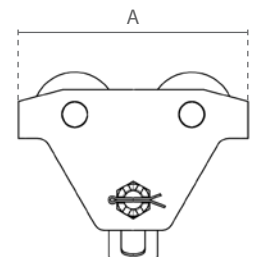

Duwloopkat / Push Trolley

0.5 - 5 ton

10 ton

Eigenschappen

- » Individueel af te stellen door middel van de draaibare schroefdraad as. Vanaf 10 ton verstelbaar door aanpassen van de vulringen.
- » Afbreukbeveiligingsbeugels dienen als val-, breek- en stootbeveiliging. Bovendien uitgerust met kantelbeveiliging.
- » Permanent gesmeerde, kogel gelagerde wielen zorgen voor een soepele verplaatsing.
- » Geschikt voor de meeste I- en H-balken.
- » Voldoet aan de Machinerichtlijn 2006/42/EG. Geleverd met testcertificaat, CE-conformiteitsverklaring en gebruiksaanwijzing.

0.5 - 5 ton

Features

- » Individually adjustable by turning the bolt. From 10 ton customisable by adjusting the spacers.
- » Safety bars serve as fall-, breaking- and impact protection. Additionally equipped with tilting protection.
- » Permanently lubricated, ball bearing mounted wheels allow for smooth traversing.
- » Suitable for most I- and H-beam profiles.
- » Complies with the Machinery Directive 2006/42/EC. Supplied with test certificate, CE declaration of conformity and operating instructions.

10 ton

Specificaties / Specifications						
Artikelnummer	Capaciteit	Test load	Geschikte balkbreedte	Min. radius	Wiel diameter (R)	Netto gewicht
Article code	Capacity	Test load	Suitable beam width	Min. radius	Wheel diameter (R)	Net weight
	ton	ton	mm	m	mm	kg
DR.0.02600500	0.5	0.625	50-305	0.5	55	5.4
DR.0.02601000	1	1.25	58-305	0.7	68	9.3
DR.0.02602000	2	2.5	66-305	0.9	80	14.8
DR.0.02603000	3	3.75	74-305	1.2	100	24.1
DR.0.02605000	5	6.25	90-305	1	120	41.1
DR.0.03610000	10	12.5	130-305	1.2	150	89.8

Afmetingen / Dimensions									
Capaciteit / Capacity	A	B	C	D	E	G	H	J	K
ton									
0.5	198	68	40	94	82	385	28	25	13
1	238	82	31	102	85	388	37	29	17
2	277	95	31	119	99	405	48	36	20
3	324	116	31	139	113	429	56	46	26
5	373	138	40	161	133	435	65	52	28
10	467	165	40	318	273	513	72	115	-