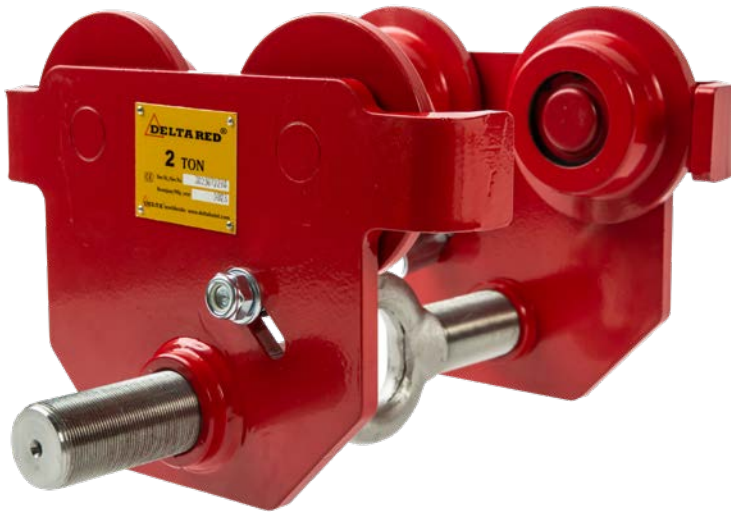

Duwloopkat / Push Trolley

0.5 - 5 ton

10 ton

Eigenschappen

- » Individueel af te stellen door middel van de draaibare schroefdraad as. Vanaf 10 ton verstelbaar door aanpassen van de vulringen.
- » Afbreukbeveiligingsbeugels dienen als val-, breek- en stootbeveiliging. Bovendien uitgerust met kantelbeveiliging.
- » Permanent gesmeerde, kogel gelagerde wielen zorgen voor een soepele verplaatsing.
- » Geschikt voor de meeste I- en H-balken.
- » Voldoet aan de Machinerichtlijn 2006/42/EG. Geleverd met testcertificaat, CE-conformiteitsverklaring en gebruiksaanwijzing.

0.5 - 5 ton

Features

- » Individually adjustable by turning the bolt. From 10 ton customisable by adjusting the spacers.
- » Safety bars serve as fall-, breaking- and impact protection. Additionally equipped with tilting protection.
- » Permanently lubricated, ball bearing mounted wheels allow for smooth traversing.
- » Suitable for most I- and H-beam profiles.
- » Complies with the Machinery Directive 2006/42/EC. Supplied with test certificate, CE declaration of conformity and operating instructions.

10 ton

Specificaties / Specifications						
Artikelnummer	Capaciteit	Test load	Geschikte balkbreedte	Min. radius	Wiel diameter (R)	Netto gewicht
Article code	Capacity	Test load	Suitable beam width	Min. radius	Wheel diameter (R)	Net weight
	ton	ton	mm	m	mm	kg
DR.0.02600500	0.5	0.625	50-305	0.5	55	5.4
DR.0.02601000	1	1.25	58-305	0.7	68	9.3
DR.0.02602000	2	2.5	66-305	0.9	80	14.8
DR.0.02603000	3	3.75	74-305	1.2	100	24.1
DR.0.02605000	5	6.25	90-305	1	120	41.1
DR.0.03610000	10	12.5	130-305	1.2	150	89.8