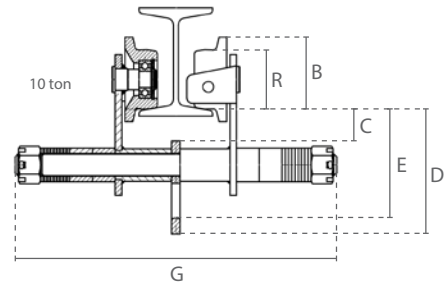

Duwloopkat / Push Trolley

0.5 - 5 ton

10 ton

Eigenschappen

- » Individueel af te stellen door middel van de draaibare schroefdraad as. Vanaf 10 ton verstelbaar door aanpassen van de vulringen.
- » Afbreukbeveiligingsbeugels dienen als val-, breek- en stootbeveiliging. Bovendien uitgerust met kantelbeveiliging.
- » Permanent gesmeerde, kogel gelagerde wielen zorgen voor een soepele verplaatsing.
- » Geschikt voor de meeste I- en H-balken.
- » Voldoet aan de Machinerichtlijn 2006/42/EG. Geleverd met testcertificaat, CE-conformiteitsverklaring en gebruiksaanwijzing.

0.5 - 5 ton

Features

- » Individually adjustable by turning the bolt. From 10 ton customisable by adjusting the spacers.
- » Safety bars serve as fall-, breaking- and impact protection. Additionally equipped with tilting protection.
- » Permanently lubricated, ball bearing mounted wheels allow for smooth traversing.
- » Suitable for most I- and H-beam profiles.
- » Complies with the Machinery Directive 2006/42/EC. Supplied with test certificate, CE declaration of conformity and operating instructions.

10 ton

Specificaties / Specifications						
Artikelnummer	Capaciteit	Test load	Geschikte balkbreedte	Min. radius	Wiel diameter (R)	Netto gewicht
Article code	Capacity	Test load	Suitable beam width	Min. radius	Wheel diameter (R)	Net weight
	ton	ton	mm	m	mm	kg
DR.0.02600500	0.5	0.625	50-305	0.5	55	5.4
DR.0.02601000	1	1.25	58-305	0.7	68	9.3
DR.0.02602000	2	2.5	66-305	0.9	80	14.8
DR.0.02603000	3	3.75	74-305	1.2	100	24.1
DR.0.02605000	5	6.25	90-305	1	120	41.1
DR.0.03610000	10	12.5	130-305	1.2	150	89.8

Afmetingen / Dimensions									
Capaciteit / Capacity	A	B	C	D	E	G	H	J	K
ton									
0.5	198	68	40	94	82	385	28	25	13
1	238	82	31	102	85	388	37	29	17
2	277	95	31	119	99	405	48	36	20
3	324	116	31	139	113	429	56	46	26
5	373	138	40	161	133	435	65	52	28
10	467	165	40	318	273	513	72	115	-