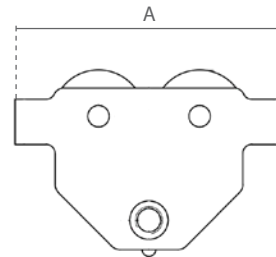

Duwloopkat / Push Trolley

0.5 - 5 ton

10 ton

Eigenschappen

- » Individueel af te stellen door middel van de draaibare schroefdraad as. Vanaf 10 ton verstelbaar door aanpassen van de vulringen.
- » Afbreukbeveiligingsbeugels dienen als val-, breek- en stootbeveiliging. Bovendien uitgerust met kantelbeveiliging.
- » Permanent gesmeerde, kogel gelagerde wielen zorgen voor een soepele verplaatsing.
- » Geschikt voor de meeste I- en H-balken.
- » Voldoet aan de Machinerichtlijn 2006/42/EG. Geleverd met testcertificaat, CE-conformiteitsverklaring en gebruiksaanwijzing.

0.5 - 5 ton

Features

- » Individually adjustable by turning the bolt. From 10 ton customisable by adjusting the spacers.
- » Safety bars serve as fall-, breaking- and impact protection. Additionally equipped with tilting protection.
- » Permanently lubricated, ball bearing mounted wheels allow for smooth traversing.
- » Suitable for most I- and H-beam profiles.
- » Complies with the Machinery Directive 2006/42/EC. Supplied with test certificate, CE declaration of conformity and operating instructions.

10 ton

Specificaties / Specifications						
Artikelnummer	Capaciteit	Test load	Geschikte balkbreedte	Min. radius	Wiel diameter (R)	Netto gewicht
Article code	Capacity	Test load	Suitable beam width	Min. radius	Wheel diameter (R)	Net weight
	ton	ton	mm	m	mm	kg
DR.0.02600500	0.5	0.625	50-305	0.5	55	5.4
DR.0.02601000	1	1.25	58-305	0.7	68	9.3
DR.0.02602000	2	2.5	66-305	0.9	80	14.8
DR.0.02603000	3	3.75	74-305	1.2	100	24.1
DR.0.02605000	5	6.25	90-305	1	120	41.1
DR.0.03610000	10	12.5	130-305	1.2	150	89.8

Afmetingen / Dimensions									
Capaciteit / Capacity	A	B	C	D	E	G	H	J	K
ton									
0.5	198	68	40	94	82	385	28	25	13
1	238	82	31	102	85	388	37	29	17
2	277	95	31	119	99	405	48	36	20
3	324	116	31	139	113	429	56	46	26
5	373	138	40	161	133	435	65	52	28
10	467	165	40	318	273	513	72	115	-