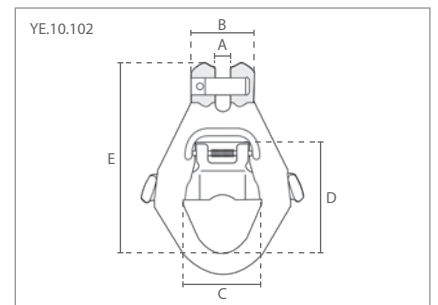

Specificaties / Specifications	
β	Container gewicht / weight (ton)
< 30°	niet toegestaan / not allowed
30°	55.00
45°	45.00
60°	32.00
> 60°	niet toegestaan / not allowed

17 Specificaties / Specifications			Afmetingen / Dimensions (mm)				
Artikelnummer	Capaciteit / Capacity	Gewicht / Weight	A	B	C	D	E
Article code	ton	kg					
YE.10.094.13	6.70	1.3	15	174	90	50	93

18 Specificaties / Specifications			Afmetingen / Dimensions (mm)	
Artikelnummer	Capaciteit / Capacity	Gewicht / Weight	A	B
Article code	ton	kg		
YE.10.095.19	16.00	4.3	69	283

19 Specificaties / Specifications			Afmetingen / Dimensions (mm)				
Artikelnummer	Capaciteit / Capacity	Gewicht / Weight	A	B	C	D	E
Article code	ton	kg					
YE.10.102.13	6.70	1.9	27	60	72	104	195