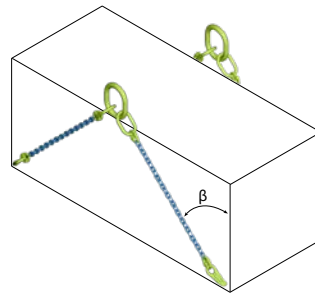

Grade 100 Toebehoren / Grade 100 Accessories

- 17. Containerhaken / Container hooks
- 18. Zeecontainerhaken / Sea container hooks
- 19. Containerhaken / Container hooks

(2x links/left + 2x rechts/right)

Specificaties / Specifications	
β	Container gewicht / weight (ton)
< 30°	niet toegestaan / not allowed
30°	55.00
45°	45.00
60°	32.00
> 60°	niet toegestaan / not allowed

17 Specificaties / Specifications			Afmetingen / Dimensions (mm)				
Artikelnummer	Capaciteit / Capacity	Gewicht / Weight	A	B	C	D	E
Article code	ton	kg					
YE.10.094.13	6.70	1.3	15	174	90	50	93

18 Specificaties / Specifications			Afmetingen / Dimensions (mm)	
Artikelnummer	Capaciteit / Capacity	Gewicht / Weight	A	B
Article code	ton	kg		
YE.10.095.19	16.00	4.3	69	283

19 Specificaties / Specifications			Afmetingen / Dimensions (mm)				
Artikelnummer	Capaciteit / Capacity	Gewicht / Weight	A	B	C	D	E
Article code	ton	kg					
YE.10.102.13	6.70	1.9	27	60	72	104	195