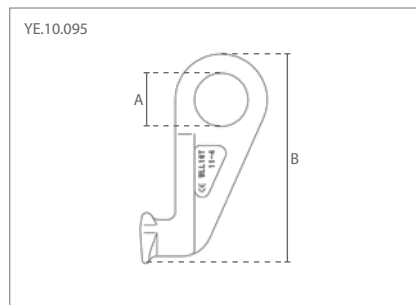

Grade 100 Toebehoren / Grade 100 Accessories

- 17. Containerhaken / Container hooks
- 18. Zeecontainerhaken / Sea container hooks
- 19. Containerhaken / Container hooks

(2x links/left + 2x rechts/right)

Specificaties / Specifications	
β	Container gewicht / weight (ton)
< 30°	niet toegestaan / not allowed
30°	55.00
45°	45.00
60°	32.00
> 60°	niet toegestaan / not allowed

17 Specificaties / Specifications			Afmetingen / Dimensions (mm)				
Artikelnummer	Capaciteit / Capacity	Gewicht / Weight	A	B	C	D	E
Article code	ton	kg					
YE.10.094.13	6.70	1.3	15	174	90	50	93

18 Specificaties / Specifications			Afmetingen / Dimensions (mm)	
Artikelnummer	Capaciteit / Capacity	Gewicht / Weight	A	B
Article code	ton	kg		
YE.10.095.19	16.00	4.3	69	283

19 Specificaties / Specifications			Afmetingen / Dimensions (mm)				
Artikelnummer	Capaciteit / Capacity	Gewicht / Weight	A	B	C	D	E
Article code	ton	kg					
YE.10.102.13	6.70	1.9	27	60	72	104	195