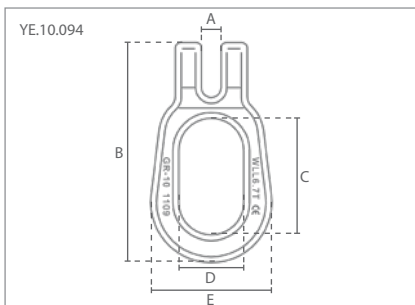

Grade 100 Toebehoren / Grade 100 Accessories

- 17. Containerhaken / Container hooks
- 18. Zeecontainerhaken / Sea container hooks
- 19. Containerhaken / Container hooks

(2x links/left + 2x rechts/right)

Specificaties / Specifications	
β	Container gewicht / weight (ton)
< 30°	niet toegestaan / not allowed
30°	55.00
45°	45.00
60°	32.00
> 60°	niet toegestaan / not allowed

17 Specificaties / Specifications			Afmetingen / Dimensions (mm)				
Artikelnummer	Capaciteit / Capacity	Gewicht / Weight	A	B	C	D	E
Article code	ton	kg					
YE.10.094.13	6.70	1.3	15	174	90	50	93

18 Specificaties / Specifications			Afmetingen / Dimensions (mm)	
Artikelnummer	Capaciteit / Capacity	Gewicht / Weight	A	B
Article code	ton	kg		
YE.10.095.19	16.00	4.3	69	283

19 Specificaties / Specifications			Afmetingen / Dimensions (mm)				
Artikelnummer	Capaciteit / Capacity	Gewicht / Weight	A	B	C	D	E
Article code	ton	kg					
YE.10.102.13	6.70	1.9	27	60	72	104	195