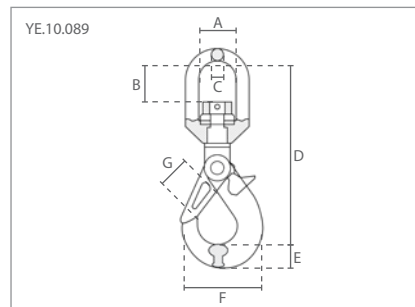

Toebehoren Grade 100

Veiligheids wartelhaken
Veiligheids wartelhaken met lager

Specificaties			Afmetingen (mm)						
Artikelnummer	Capaciteit (ton)	Gewicht (kg)	A	B	C	D	E	F	G
YE.10.084.06	1,400	0,6	33	26	12	153	19	32	28
YE.10.084.08	2,500	1,1	36	29	13	188	25	40	36
YE.10.084.10	4,000	2,0	42	35	16	226	27	46	45
YE.10.084.13	6,700	4,0	50	41	17	270	40	66	54
YE.10.084.16	10,000	6,8	70	58	22	342	49	75	61
YE.10.084.20	16,000	12,5	72	63	26	373	61	80	77
YE.10.084.22	19,000	17,1	97	96	33	468	65	104	76

Specificaties			Afmetingen (mm)						
Artikelnummer	Capaciteit (ton)	Gewicht (kg)	A	B	C	D	E	F	G
YE.10.089.06	1,400	0,7	37	32	13	163	19	70	27
YE.10.089.08	2,500	1,2	41	39	15	202	25	90	36
YE.10.089.10	4,000	2,2	48	48	18	244	27	108	45
YE.10.089.13	6,700	4,4	55	57	19	292	41	138	53
YE.10.089.16	10,000	7,5	62	62	26	346	49	170	62
YE.10.089.20	16,000	13,8	76	72	29	396	64	191	76
YE.10.089.22	19,000	18,8	97	97	33	465	65	208	79