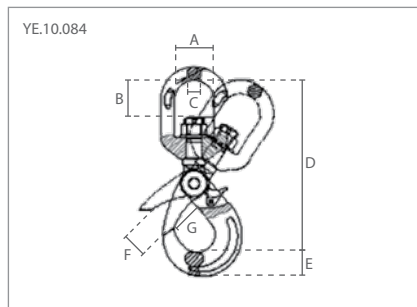

Toebehoren Grade 100

Veiligheids wartelhaken
Veiligheids wartelhaken met lager

Specificaties			Afmetingen (mm)						
Artikelnummer	Capaciteit (ton)	Gewicht (kg)	A	B	C	D	E	F	G
YE.10.084.06	1,400	0,6	33	26	12	153	19	32	28
YE.10.084.08	2,500	1,1	36	29	13	188	25	40	36
YE.10.084.10	4,000	2,0	42	35	16	226	27	46	45
YE.10.084.13	6,700	4,0	50	41	17	270	40	66	54
YE.10.084.16	10,000	6,8	70	58	22	342	49	75	61
YE.10.084.20	16,000	12,5	72	63	26	373	61	80	77
YE.10.084.22	19,000	17,1	97	96	33	468	65	104	76

Specificaties			Afmetingen (mm)						
Artikelnummer	Capaciteit (ton)	Gewicht (kg)	A	B	C	D	E	F	G
YE.10.089.06	1,400	0,7	37	32	13	163	19	70	27
YE.10.089.08	2,500	1,2	41	39	15	202	25	90	36
YE.10.089.10	4,000	2,2	48	48	18	244	27	108	45
YE.10.089.13	6,700	4,4	55	57	19	292	41	138	53
YE.10.089.16	10,000	7,5	62	62	26	346	49	170	62
YE.10.089.20	16,000	13,8	76	72	29	396	64	191	76
YE.10.089.22	19,000	18,8	97	97	33	465	65	208	79